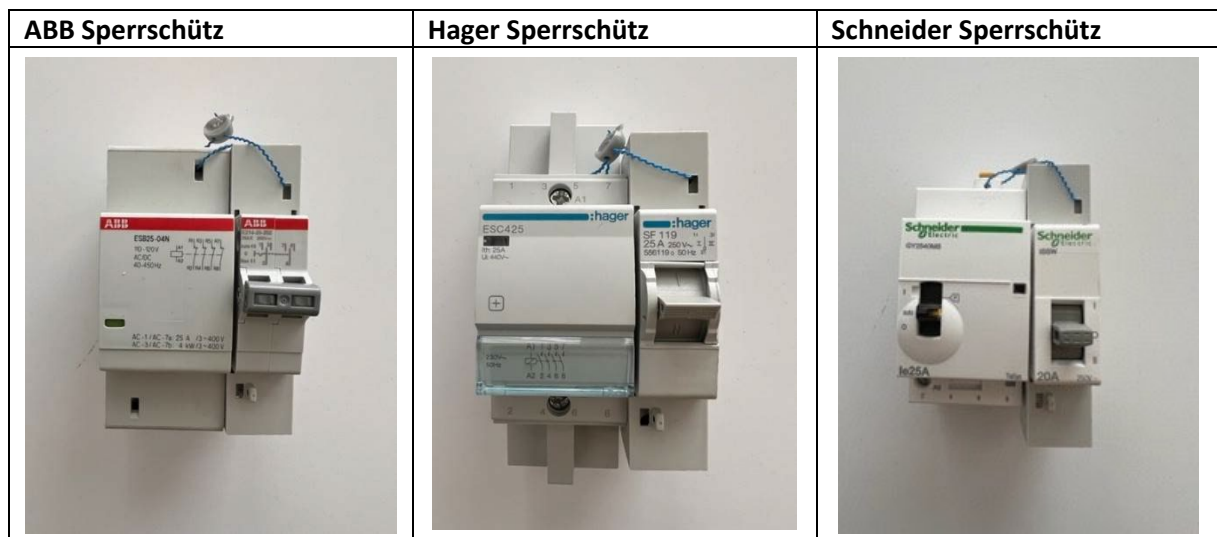

Beispiel zur Plombierung der Boiler Sperrschützen

Die AEG Plombierhaube (E-Nr. 543090100) ist die Original-Plombierungskappe für den REG-Boiler Schalter Elektron BS 85B (E-Nr. 543000200)